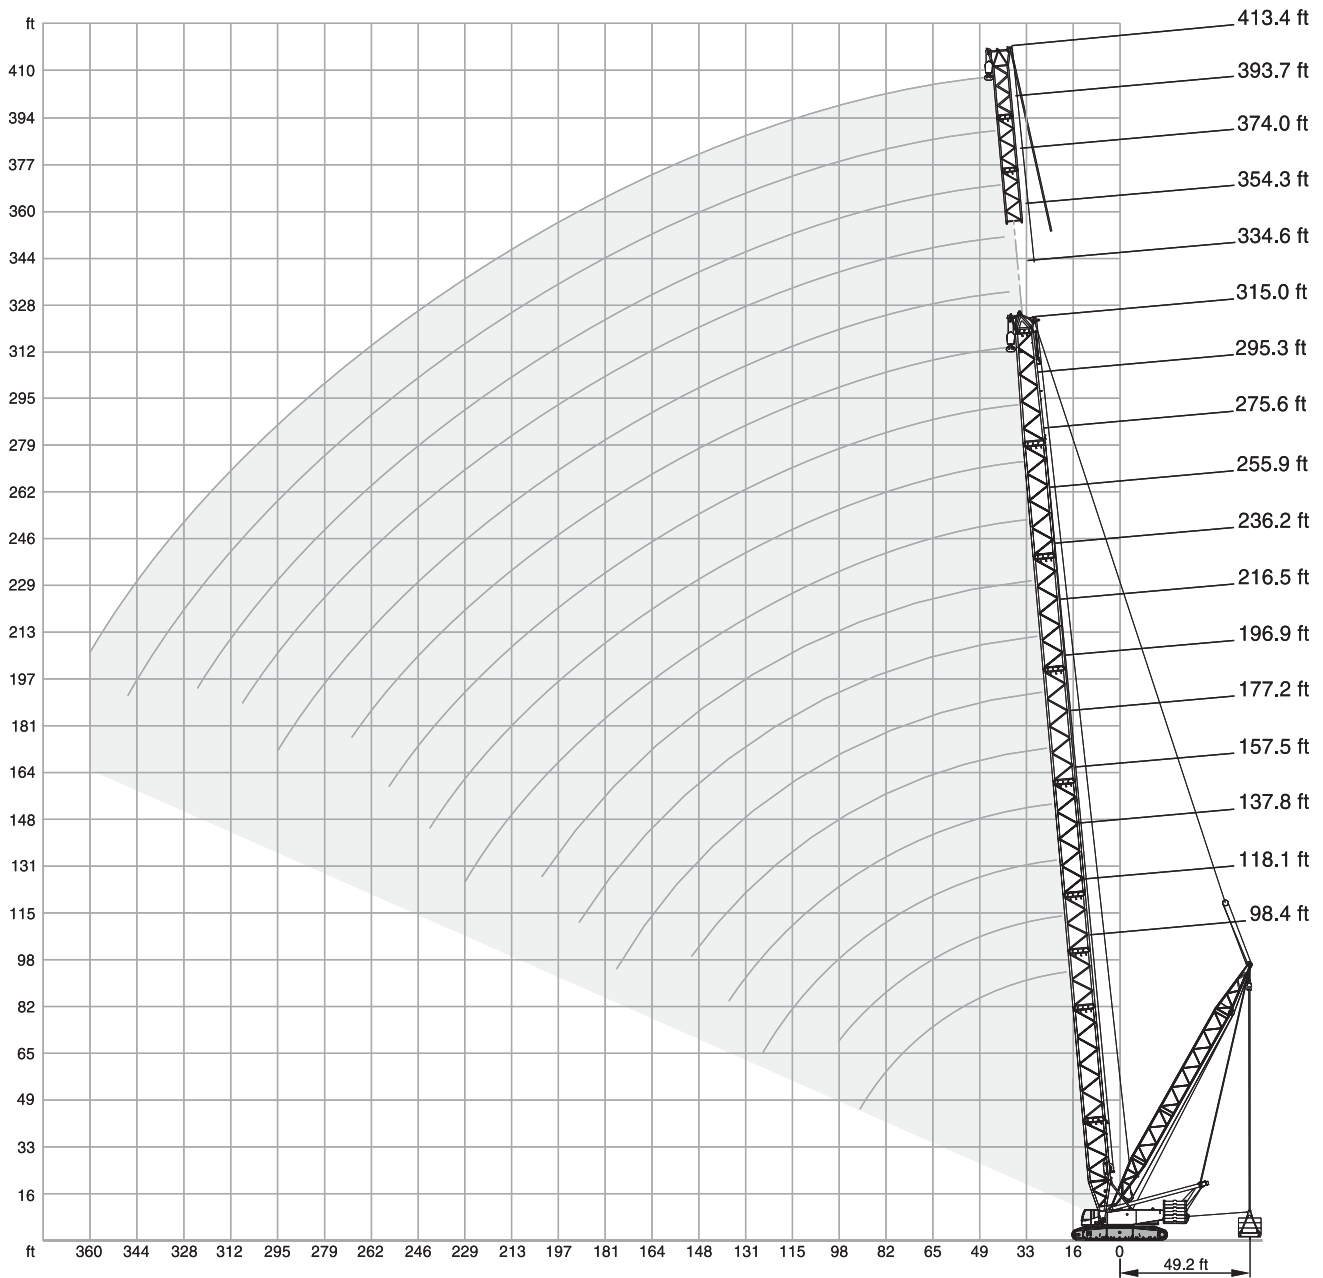

LIFTING CHARTS - Crawler Cranes

DEMAG MODEL CC2400-1 - 440 TON CAPACITY

SSL, SSL/LSL

STERLING CRANE

SSL

352,700 lb + 88,200 lb ZB 23'9" 360° ISO

ft	98.4 ft		118.1 ft		137.8 ft		157.5 ft		177.2 ft		196.9 ft	
	0 lb	0-551klb	0 lb	0-551klb	0 lb	0-551klb	0 lb	0-551klb	0 lb	0-551klb	0 lb	0-551klb
	29.5 ft	29.5-49.2ft	29.5 ft	29.5-49.2ft	29.5 ft	29.5-49.2ft	29.5 ft	29.5-49.2ft	29.5 ft	29.5-49.2ft	29.5 ft	29.5-49.2ft
ft	1,000 lb											
19.7	791.5	881.8	-	-	-	-	-	-	-	-	-	-
23.0	745.2	881.8	705.5	881.8	650.4	881.8	-	-	-	-	-	-
26.2	650.4	881.8	604.1	881.8	564.4	881.8	526.9	844.4	493.8	771.6	-	-
29.5	564.4	881.8	529.1	881.8	496.0	881.8	467.4	844.4	440.9	771.6	416.7	674.6
32.8	489.4	881.8	469.6	881.8	443.1	881.8	418.9	844.4	396.8	771.6	375.9	670.2
39.4	384.7	881.8	382.5	881.8	363.8	881.8	346.1	837.8	328.5	771.6	313.1	668.0
45.9	314.2	791.5	312.0	804.7	306.4	798.1	293.2	771.6	280.0	743.0	267.9	668.0
52.5	259.0	687.8	256.8	712.1	254.6	709.9	252.4	703.3	242.5	683.4	232.6	628.3
59.1	220.5	586.4	218.0	632.7	215.6	630.5	213.6	628.3	212.1	623.9	204.8	586.4
65.6	190.9	520.3	188.3	562.2	185.6	566.6	183.9	564.4	182.1	560.0	180.6	549.0
72.2	167.8	478.4	165.1	485.0	162.5	507.1	160.5	507.1	158.7	507.1	157.2	504.9
78.7	149.3	418.9	146.6	451.9	144.0	463.0	142.0	458.6	140.0	456.4	138.5	456.4
85.3	134.3	363.8	131.4	418.9	128.8	421.1	126.5	417.8	124.8	416.7	123.0	416.7
91.9	121.9	314.2	118.8	381.4	116.0	386.9	114.0	385.8	112.0	381.4	110.2	381.4
98.4	-	-	108.2	339.5	105.4	357.1	103.2	356.0	101.2	354.9	99.4	351.6
105.0	-	-	99.4	299.8	96.3	330.7	93.9	329.6	91.9	328.5	90.2	325.2
111.5	-	-	-	-	88.4	308.6	86.0	307.5	84.0	305.3	82.0	304.2
124.7	-	-	-	-	75.8	251.3	73.2	270.1	70.8	267.9	68.8	266.8
137.8	-	-	-	-	-	-	63.3	235.9	60.6	238.1	58.4	237.0
144.4	-	-	-	-	-	-	59.1	214.5	56.4	224.9	54.2	223.8
150.9	-	-	-	-	-	-	-	-	52.5	213.8	50.0	212.3
157.5	-	-	-	-	-	-	-	-	49.2	201.9	46.3	201.5
164.0	-	-	-	-	-	-	-	-	-	-	43.0	191.8
177.2	-	-	-	-	-	-	-	-	-	-	37.3	173.9
190.3	-	-	-	-	-	-	-	-	-	-	-	-

ft	216.5 ft		236.2 ft		275.6 ft		295.3 ft		315.0 ft	
	0 lb	0-551klb	0 lb	0-551klb	0 lb	0-551klb	0 lb	0-551klb	0 lb	0-551klb
	29.5 ft	29.5-49.2ft	29.5 ft	29.5-49.2ft	29.5 ft	29.5-49.2ft	29.5 ft	29.5-49.2ft	29.5 ft	29.5-49.2ft
ft	1,000 lb									
29.5	394.6	582.0	-	-	-	-	-	-	-	-
32.8	357.1	582.0	339.5	502.7	-	-	-	-	-	-
36.1	326.3	577.6	310.9	502.7	283.3	378.1	-	-	-	-
39.4	299.8	577.6	285.5	500.4	261.2	378.1	250.2	320.8	239.2	278.9
45.9	256.8	577.6	245.8	500.4	226.0	374.8	217.2	320.8	207.9	278.9
52.5	222.7	564.4	214.3	500.4	197.5	372.6	190.0	320.8	182.1	278.9
59.1	197.1	535.7	188.9	480.6	174.6	371.5	168.0	319.7	160.9	278.9
65.6	175.3	507.1	168.2	463.0	155.4	363.8	149.7	318.6	143.3	278.9
72.2	156.1	480.6	150.8	445.3	139.6	356.0	134.3	310.9	128.5	275.6
78.7	137.1	456.4	135.6	425.5	125.9	349.4	121.3	306.4	115.7	270.1
85.3	121.9	415.6	120.2	405.7	114.0	341.7	109.8	302.0	104.7	266.8
91.9	108.9	381.4	107.4	380.3	103.8	328.5	99.9	295.4	95.0	263.5
98.4	98.1	350.5	96.3	350.5	93.9	315.3	91.1	285.5	86.6	257.9
111.5	80.7	302.0	78.9	300.9	76.3	288.8	75.2	264.6	72.3	241.4
124.7	67.5	265.7	65.7	263.5	62.8	261.2	61.5	243.6	59.5	223.8
137.8	57.1	235.9	54.9	234.8	51.6	231.5	50.3	223.8	48.1	209.4
150.9	48.3	211.2	45.9	209.9	42.5	208.1	41.2	203.3	39.0	194.0
164.0	41.0	190.7	38.6	189.2	35.1	187.2	33.7	182.5	31.5	178.8
177.2	35.1	173.3	32.4	171.7	28.9	169.5	27.3	168.9	25.1	163.4
190.3	30.0	158.5	27.3	156.7	23.6	154.5	22.0	153.7	19.8	152.1
203.4	-	-	22.7	144.0	19.0	141.5	17.4	140.4	15.0	138.9
216.5	-	-	-	-	14.6	130.1	13.0	129.2	10.6	127.4
229.7	-	-	-	-	10.6	120.2	9.0	119.0	-	117.3
242.8	-	-	-	-	7.3	109.1	-	110.2	-	108.5
255.9	-	-	-	-	-	-	-	99.2	-	100.5
269.0	-	-	-	-	-	-	-	-	-	91.3
282.2	-	-	-	-	-	-	-	-	-	-