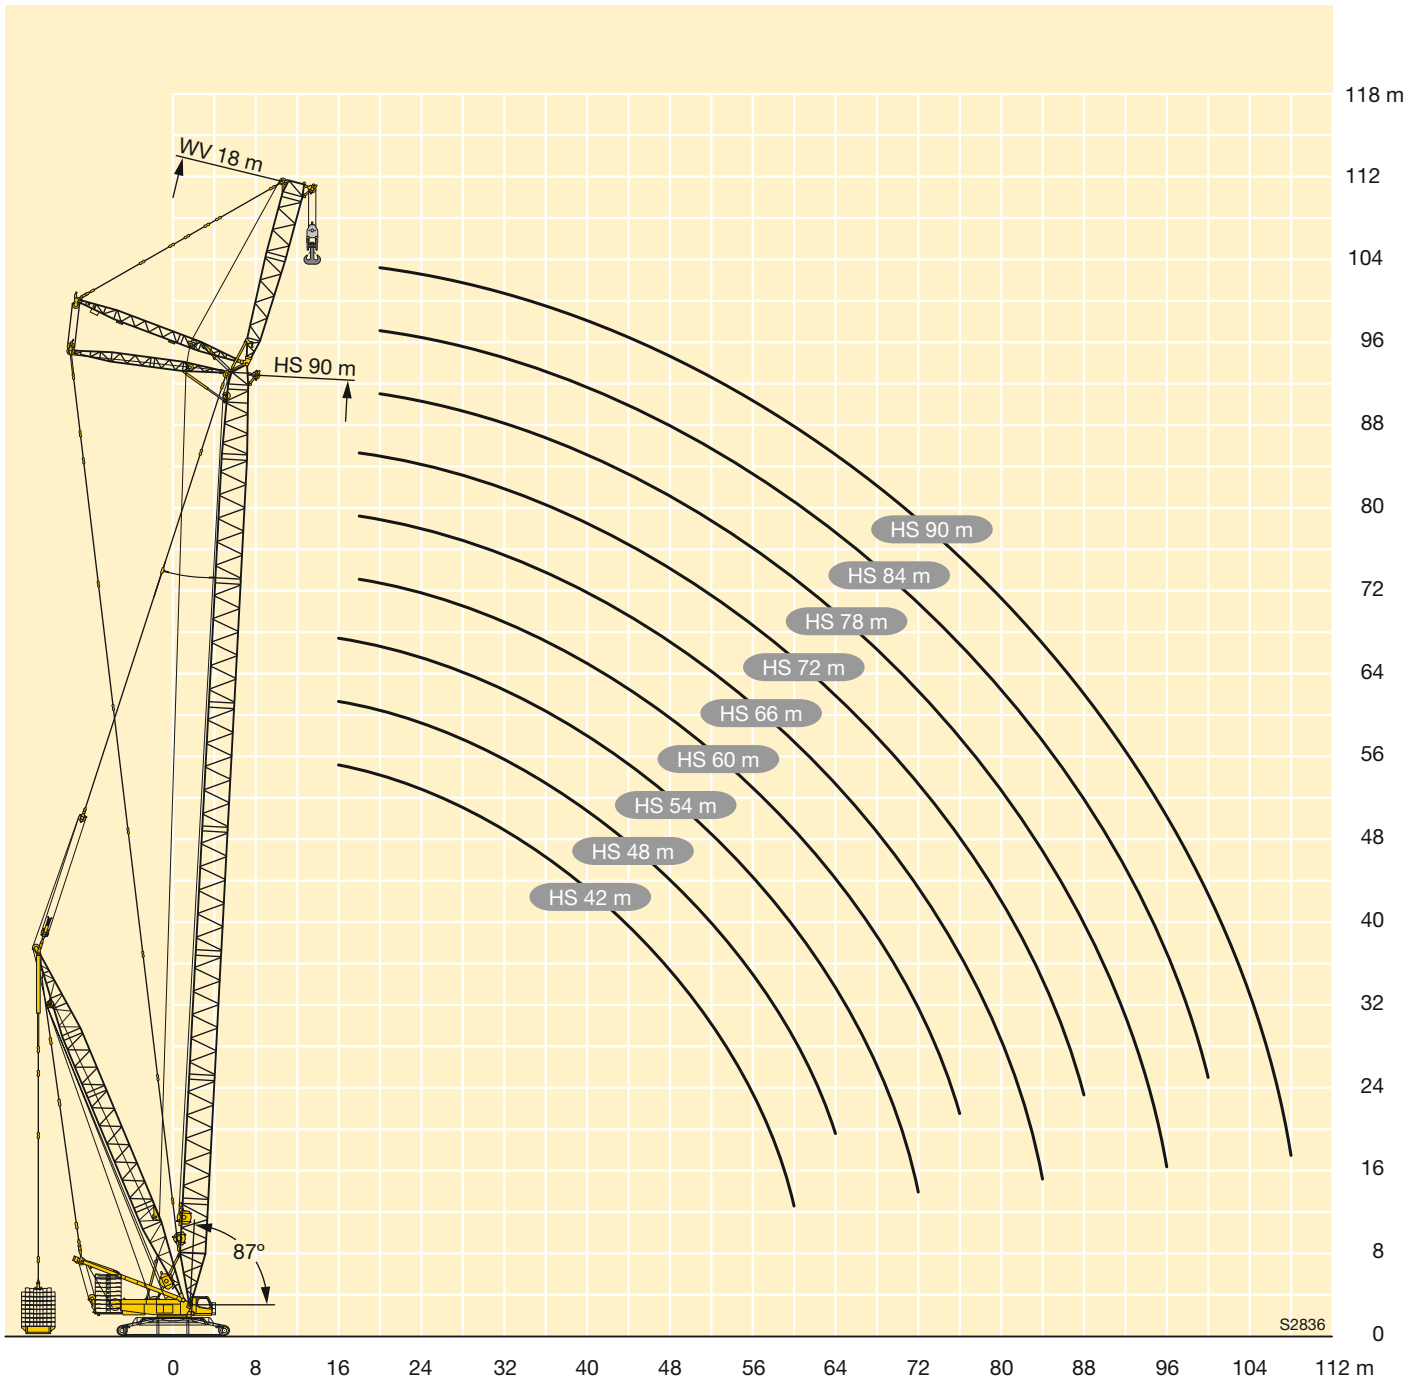

Lifting heights

HSDWVB/BW/B2

STERLING CRANE

HSDWVB/B2/BW

HS 42 - 60

		HS 42				HS 48				HS 54				HS 60			
		D 30				D 36				D 36				D 36			
		WV 12		WV 18		WV 12		WV 18		WV 12		WV 18		WV 12		WV 18	
		12°	20°	12°	20°	12°	20°	12°	20°	12°	20°	12°	20°	12°	20°	12°	20°
56	-			9	9,2			8,6	9								
	B			81,8	82,4	98,6	98,3	111	112	110	110	115	116	111	111	113	113
	B2 BW			84,6 85	86,5 85,9	108 107	108 107	119 118	121 118	120 113	119 114	124 117	126 117	122 114	121 113	122 115	123 116
60	-																
	B			64,7	64,9	79,9		92,4	93,3	92,1	92,6	103	103	98,9	98,6	102	103
	B2 BW			64,6 64,7	64,7 83,9	84		102 101	103 102	102 99,3	102 101	111 105	112 105	108 102	108 102	111 104	112 105
64	-																
	B							78,5	79,9	76,4	75,8	87	87,9	84,9	85,6	92,1	91,8
	B2 BW							83,3 83,1	83,7 83,5	83 82,7	82,3 82,4	95,7 92,8	97 93,9	94 90,7	94,7 92,1	100 93,8	100 94,1
68	-																
	B											71,4	72	70,5	70,5	80,1	80,5
	B2 BW											80,4 80,4	80,9 80,8	79,3 79,2	79,1 79,2	87,9 84,1	88,4 85,5
72	-																
	B											58,8		56,5		67,7	68,7
	B2 BW											62,4 62,2		61,3 61,4		75 74,6	76 76,2
76	-																
	B															55,5	55,2
	B2 BW															61,8 62,2	61,5 62