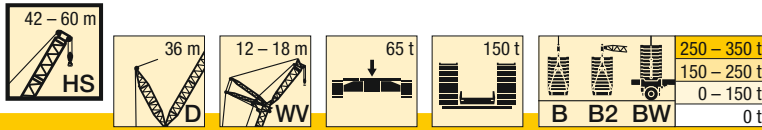

Lifting heights

HSDWVB/BW/B2

STERLING CRANE

HSDWVB/B2/BW

HS 42 - 60

		HS 42				HS 48				HS 54				HS 60			
		D 30				D 36				D 36				D 36			
		WV 12		WV 18		WV 12		WV 18		WV 12		WV 18		WV 12		WV 18	
		12°	20°	12°	20°	12°	20°	12°	20°	12°	20°	12°	20°	12°	20°	12°	20°
56	-			9	9,2			8,6	9								
	B			81,8	82,4	98,6	98,3	111	112	110	110	115	116	111	111	113	113
	B2 BW			84,6 85	86,5 85,9	108 107	108 107	119 118	121 118	120 113	119 114	124 117	126 117	122 114	121 113	122 115	123 116
60	-																
	B			64,7	64,9	79,9		92,4	93,3	92,1	92,6	103	103	98,9	98,6	102	103
	B2 BW			64,6 64,7	64,7 83,9	84		102 101	103 102	102 99,3	102 101	111 105	112 105	108 102	108 102	111 104	112 105
64	-																
	B							78,5	79,9	76,4	75,8	87	87,9	84,9	85,6	92,1	91,8
	B2 BW							83,3 83,1	83,7 83,5	83 82,7	82,3 82,4	95,7 92,8	97 93,9	94 90,7	94,7 92,1	100 93,8	100 94,1
68	-																
	B											71,4	72	70,5	70,5	80,1	80,5
	B2 BW											80,4 80,4	80,9 80,8	79,3 79,2	79,1 79,2	87,9 84,1	88,4 85,5
72	-																
	B											58,8		56,5		67,7	68,7
	B2 BW											62,4 62,2		61,3 61,4		75 74,6	76 76,2
76	-																
	B															55,5	55,2
	B2 BW															61,8 62,2	61,5 62